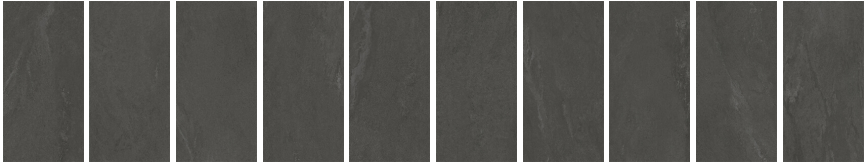

YURTBAY
S E R A M İ K

30x60
60x120

GRI

SAND

SIYAH