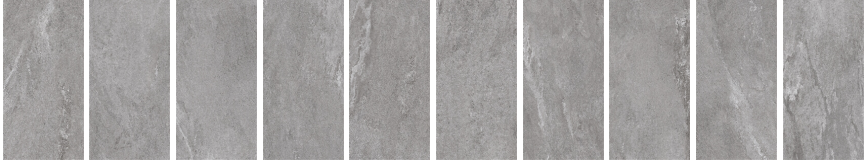

YURTBAY
S E R A M İ K

30x60
60x120

GRI

SAND

SIYAH