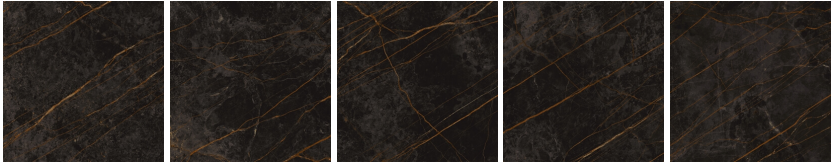

**YURTBAY**  
S E R A M İ K

30x90  
60x60

FUME

GRI

SIYAH