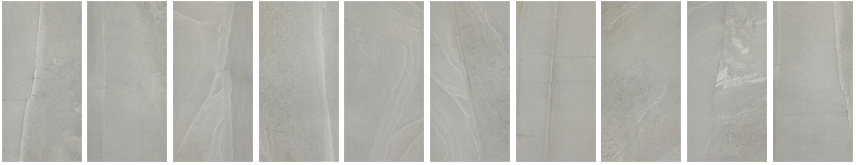

YURT BAY
S E R A M İ K

40x80

BEYAZ

FUME

GREJ

GRI