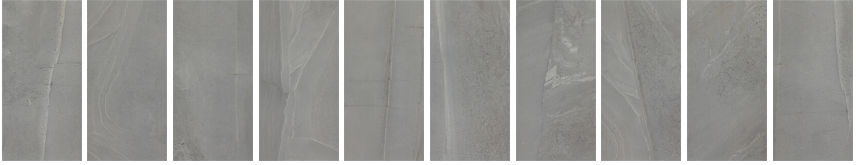

YURT BAY
S E R A M İ K

40x80

BEYAZ

FUME

GREJ

GRI