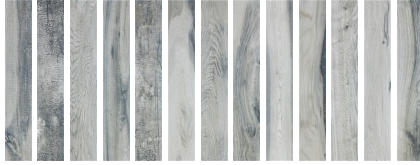

**YURT BAY**  
S E R A M İ K

15x90

BEJ

GRI

KAHVE

KEMİK