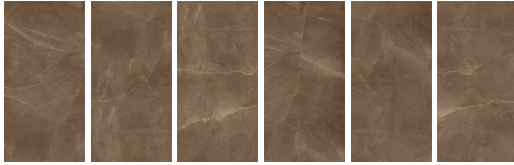

YURTBAY
S E R A M İ K

60x120

KAHVE

KEMİK

VIZON