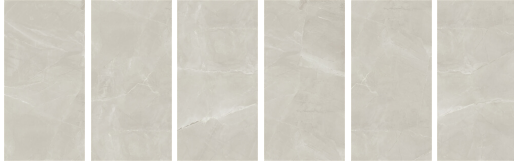

YURTBAY
S E R A M İ K

60x120

KAHVE

KEMİK

VIZON