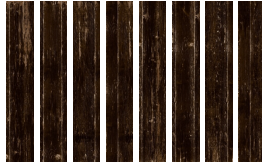

YURTBAY
S E R A M İ K

20x120

BEYAZ

GRI

SIYAH

TURKUAZ

TURUNCU