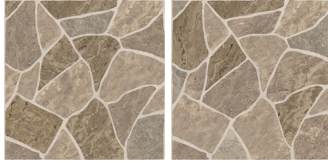

YURT BAY
S E R A M İ K

45x45

BEJ

GRI