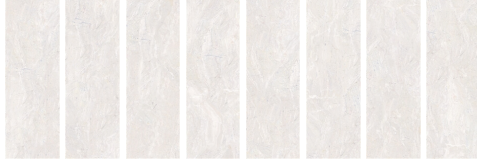

YURTBAY
S E R A M İ K

30x90

60x60

BEJ

KREM