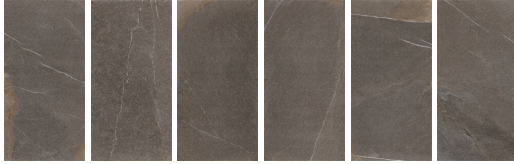

YURTBAY
S E R A M İ K

60x120

ANTRASIT

BEJ

GRI