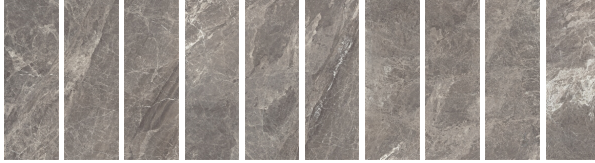

YURT BAY
S E R A M İ K

30x90
60x60

FILDISI

KAHVE

VIZON