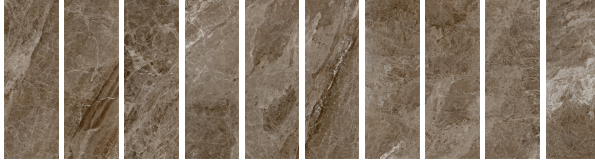

YURT BAY
S E R A M İ K

30x90
60x60

FILDISI

KAHVE

VIZON