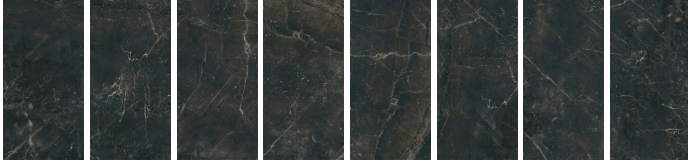

YURT BAY
S E R A M İ K

60x120

SIYAH