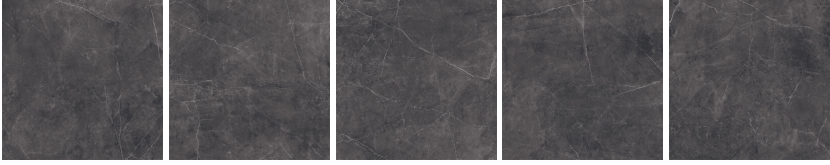

YURTBAY
S E R A M İ K

60x60

ANTRASIT

GRI

KREM