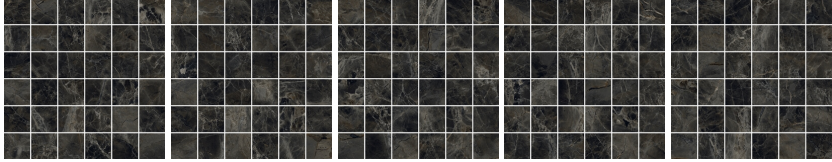

YURTBAY
S E R A M İ K

30x30
30x60
60x60
60x120

ANTRASIT

BEJ

BIANCO

GREIGE