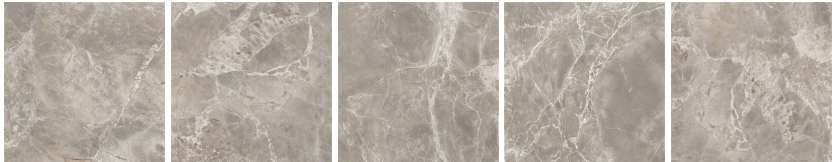

YURTBAY
S E R A M İ K

30x30
30x60
60x60
60x120

ANTRASIT

BEJ

BIANCO

GREIGE