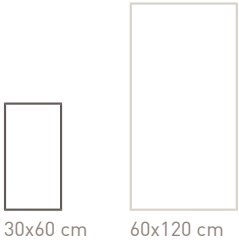

TIERRA

ÜRÜN TEKNİK ÖZELLİKLERİ

Ürün Kodu	Doku	Renk	Ebat	İç Mekanda Kullanım	Dış Mekanda Kullanım	Yüzey Görünümü	Ürün Cinsi	Kalıp	Bünye	PEI Değeri	V Skalası	R Değeri
S80030	Doğal Taş	Sand	30x60	Duvar ve Yer	Duvar ve Yer	Mat	Sırlı Granit	Düz	Sırlı Granit	IV	V2	