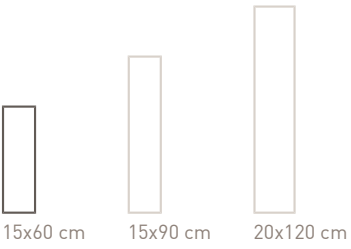

BARON

15x60 cm

15x90 cm

20x120 cm

ÜRÜN TEKNİK ÖZELLİKLERİ

Ürün Kodu	Doku	Renk	Ebat	İç Mekanda Kullanım	Dış Mekanda Kullanım	Yüzey Görünümü	Ürün Cinsi	Kalıp	Bünye	PEI Değeri	V Skalası	R Değeri
S24001	Ahşap	Taupe	15x60	Duvar ve Yer	Duvar ve Yer	Mat	Sırlı Granit	Düz	Sırlı Granit	IV	V3	R09