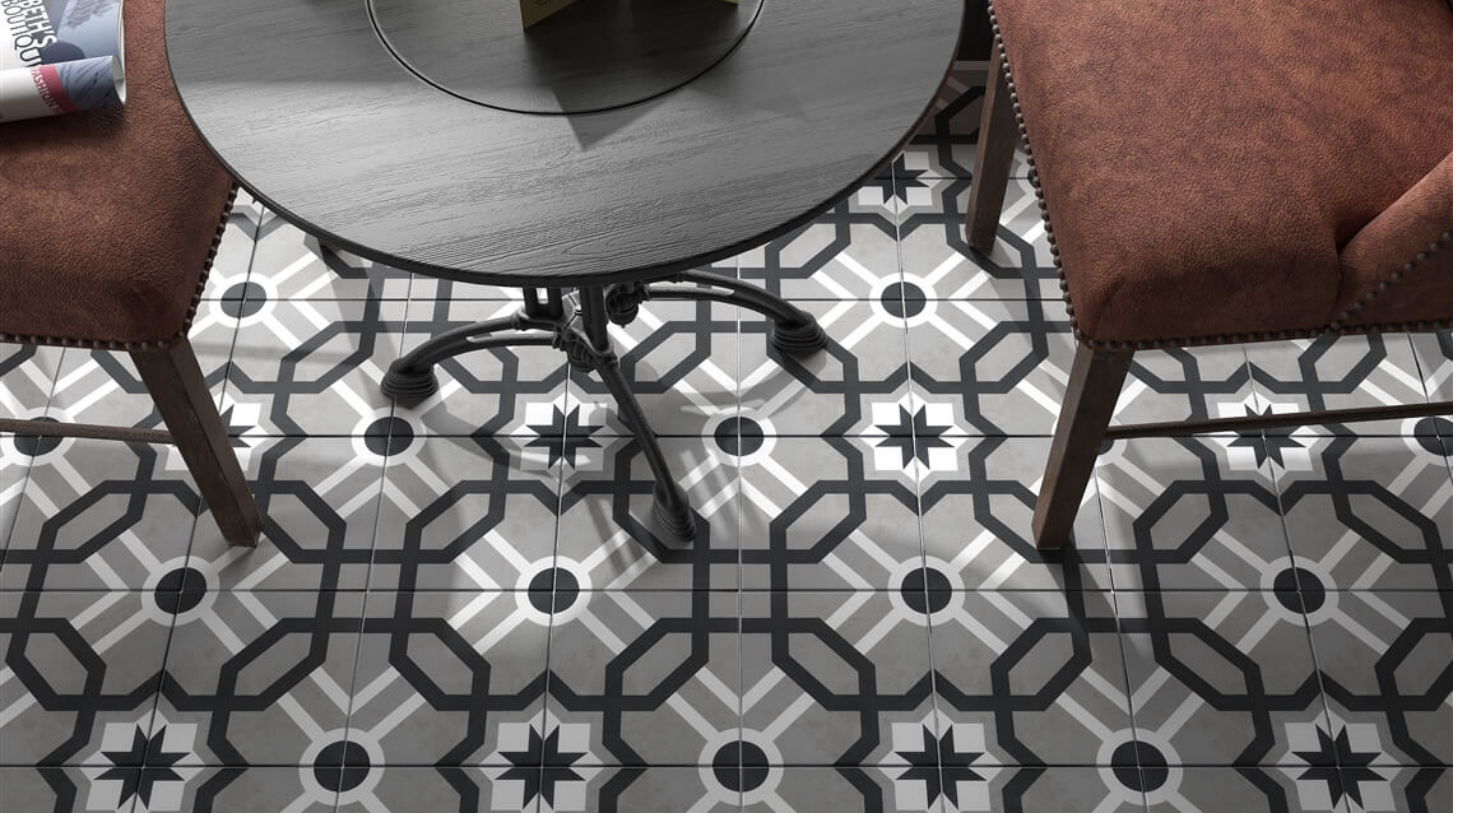

DUOMO

20x20 cm

ÜRÜN TEKNİK ÖZELLİKLERİ

Ürün Kodu	Doku	Renk	Ebat	İç Mekanda Kullanım	Dış Mekanda Kullanım	Yüzey Görünümü	Ürün Cinsi	Kalıp	Bünye	PEI Değeri	V Skalası	R Değeri
S17614	Düz	Gri	20x20	Duvar ve Yer	Duvar ve Yer	Mat	Sırlı Granit	Düz	Sırlı Granit	III	V1	