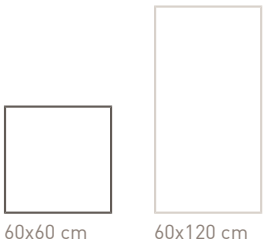

PRAGA

ÜRÜN TEKNİK ÖZELLİKLERİ

Ürün Kodu	Doku	Renk	Ebat	İç Mekanda Kullanım	Dış Mekanda Kullanım	Yüzey Görünümü	Ürün Cinsi	Kalıp	Bünye	PEI Değeri	V Skalası	R Değeri
S12504	Beton	Vizon	60x60	Duvar ve Yer	Duvar ve Yer	Mat	Sırlı Granit	Düz	Sırlı Granit	III	V2	