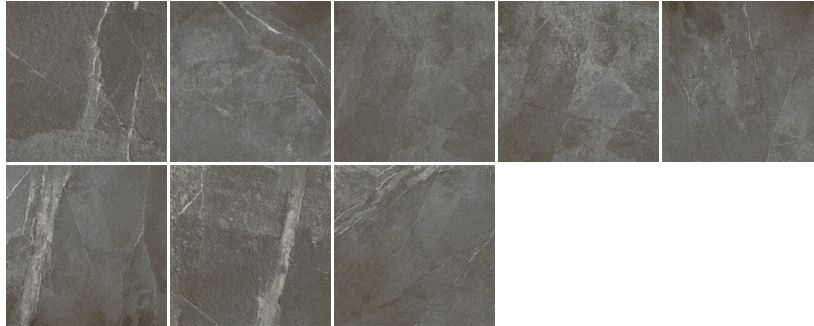

MAGMA

50x50 cm

ÜRÜN TEKNİK ÖZELLİKLERİ

Ürün Kodu	Doku	Renk	Ebat	İç Mekanda Kullanım	Dış Mekanda Kullanım	Yüzey Görünümü	Ürün Cinsi	Kalıp	Bünye	PEI Değeri	V Skalası	R Değeri
S11701	Doğal Taş	Antrasit	50x50	Duvar ve Yer	Duvar ve Yer	Mat	Sırlı Granit	Düz	Sırlı Granit	IV	V3	R10