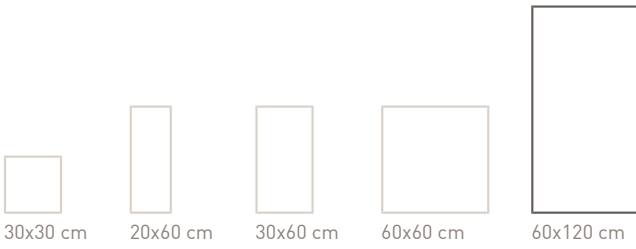

SUITE

ÜRÜN TEKNİK ÖZELLİKLERİ

Ürün Kodu	Doku	Renk	Ebat	İç Mekanda Kullanım	Dış Mekanda Kullanım	Yüzey Görünümü	Ürün Cinsi	Kalıp	Bünye	PEI Değeri	V Skalası	R Değeri
P73516	Beton	Taupe	60x120	Duvar ve Yer	Duvar ve Yer	Mat	Sırlı Granit	Düz	Sırlı Granit	III	V3	