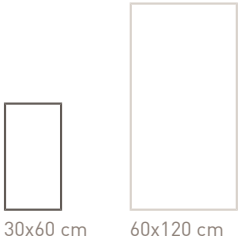

AMAZON

30x60 cm

60x120 cm

ÜRÜN TEKNİK ÖZELLİKLERİ

Ürün Kodu	Doku	Renk	Ebat	İç Mekanda Kullanım	Dış Mekanda Kullanım	Yüzey Görünümü	Ürün Cinsi	Kalıp	Bünye	PEI Değeri	V Skalası	R Değeri
P72002	Mermer	Kemik	30x60	Duvar ve Yer	Duvar ve Yer	Polish	Sırlı Granit	Düz	Sırlı Granit	IV	V3	