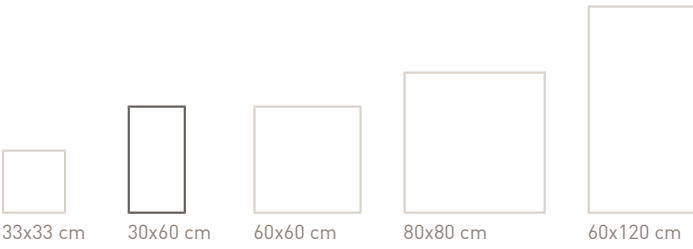

## ÜRÜN TEKNİK ÖZELLİKLERİ

Ürün Kodu	Doku	Renk	Ebat	İç Mekanda Kullanım	Dış Mekanda Kullanım	Yüzey Görünümü	Ürün Cinsi	Kalıp	Bünye	PEI Değeri	V Skalası	R Değeri
P71010	Beton	Fildişi	30x60	Duvar ve Yer	Duvar ve Yer	Mat	Sırlı Granit	Düz	Color Body	IV	V3	