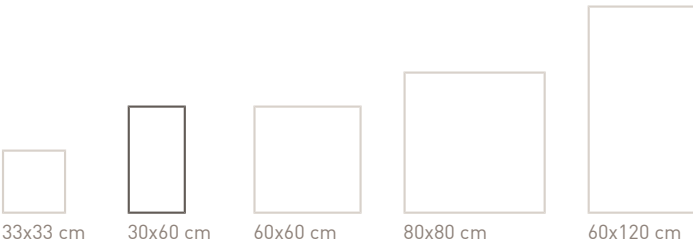

ARES

ÜRÜN TEKNİK ÖZELLİKLERİ

Ürün Kodu	Doku	Renk	Ebat	İç Mekanda Kullanım	Dış Mekanda Kullanım	Yüzey Görünümü	Ürün Cinsi	Kalıp	Bünye	PEI Değeri	V Skalası	R Değeri
P71008	Beton	Gri	30x60	Duvar ve Yer	Duvar ve Yer	Mat	Sırlı Granit	Düz	Color Body	III	V3	