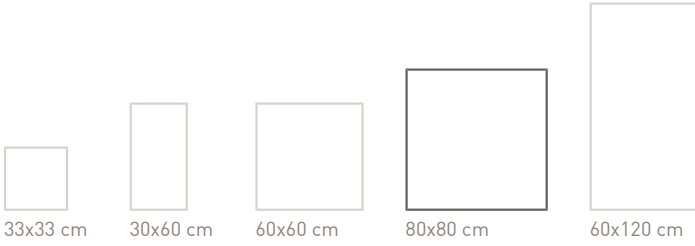

## ÜRÜN TEKNİK ÖZELLİKLERİ

Ürün Kodu	Doku	Renk	Ebat	İç Mekanda Kullanım	Dış Mekanda Kullanım	Yüzey Görünümü	Ürün Cinsi	Kalıp	Bünye	PEI Değeri	V Skalası	R Değeri
P70096	Beton	Gri	80x80	Duvar ve Yer	Duvar ve Yer	Mat	Sırlı Granit	Düz	Color Body	IV	V3	R10