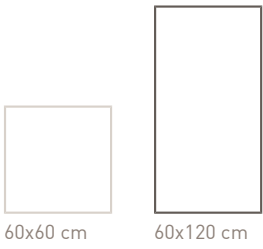

## ÜRÜN TEKNİK ÖZELLİKLERİ

Ürün Kodu	Doku	Renk	Ebat	İç Mekanda Kullanım	Dış Mekanda Kullanım	Yüzey Görünümü	Ürün Cinsi	Kalıp	Bünye	PEI Değeri	V Skalası	R Değeri
P19709	Mermer	Siyah	60x120	Duvar ve Yer	Duvar ve Yer	Polish	Sırlı Granit	Düz	Sırlı Granit	II	V3	