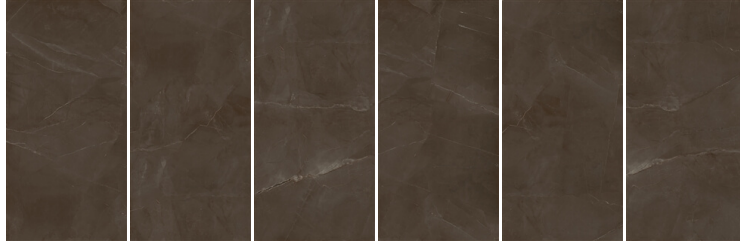

# PUNICA

60x120 cm

## ÜRÜN TEKNİK ÖZELLİKLERİ

Ürün Kodu	Doku	Renk	Ebat	İç Mekanda Kullanım	Dış Mekanda Kullanım	Yüzey Görünümü	Ürün Cinsi	Kalıp	Bünye	PEI Değeri	V Skalası	R Değeri
P19686	Mermer	Kahve	60x120	Duvar ve Yer	Duvar ve Yer	Mat	Sırlı Granit	Düz	Sırlı Granit	II	V2	