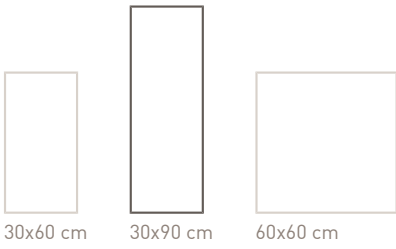

KOLOMB

ÜRÜN TEKNİK ÖZELLİKLERİ

Ürün Kodu	Doku	Renk	Ebat	İç Mekanda Kullanım	Dış Mekanda Kullanım	Yüzey Görünümü	Ürün Cinsi	Kalıp	Bünye	PEI Değeri	V Skalası	R Değeri
P18726	Mermer	Gri	30x90	Duvar	Duvar	Mat	Duvar Karosu	Düz	Duvar		V3	