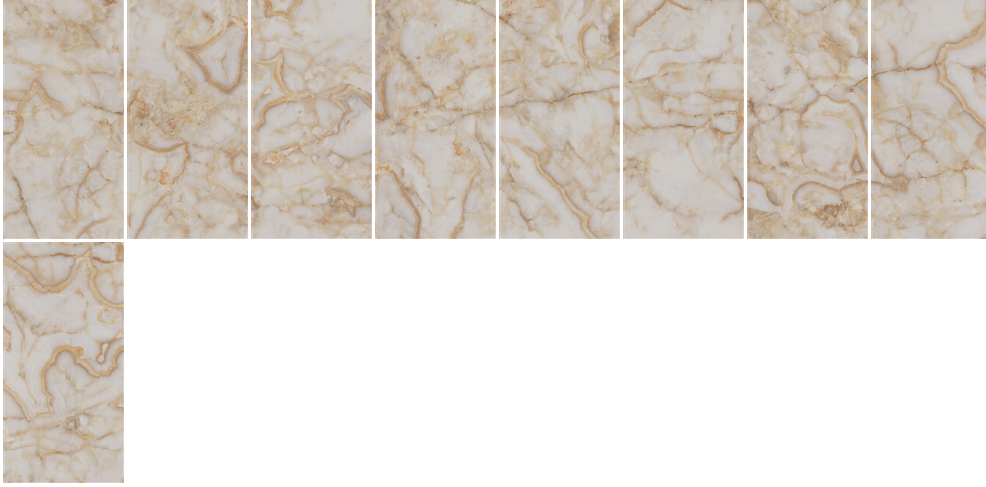

AGATHA

60x120 cm

ÜRÜN TEKNİK ÖZELLİKLERİ

Ürün Kodu	Doku	Renk	Ebat	İç Mekanda Kullanım	Dış Mekanda Kullanım	Yüzey Görünümü	Ürün Cinsi	Kalıp	Bünye	PEI Değeri	V Skalası	R Değeri
P15016	Mermer	Sand	60x120	Duvar ve Yer	Duvar ve Yer	Polish	Sırlı Granit	Düz	Sırlı Granit	III	V3	