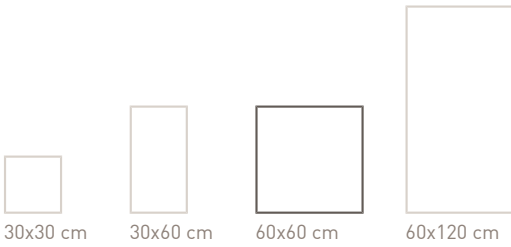

INVISIBLE MARBLE

ÜRÜN TEKNİK ÖZELLİKLERİ

Ürün Kodu	Doku	Renk	Ebat	İç Mekanda Kullanım	Dış Mekanda Kullanım	Yüzey Görünümü	Ürün Cinsi	Kalıp	Bünye	PEI Değeri	V Skalası	R Değeri
P11560	Mermer	Gri	60x60	Duvar ve Yer	Duvar ve Yer	Mat	Sırlı Granit	Düz	Sırlı Granit	IV	V3	