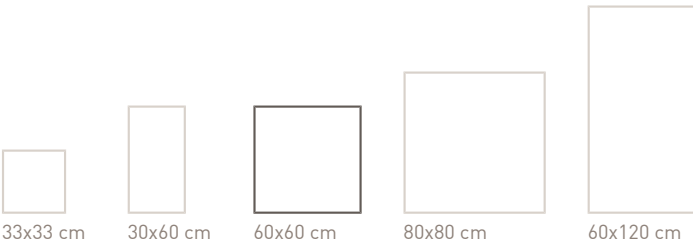

ARES

ÜRÜN TEKNİK ÖZELLİKLERİ

Ürün Kodu	Doku	Renk	Ebat	İç Mekanda Kullanım	Dış Mekanda Kullanım	Yüzey Görünümü	Ürün Cinsi	Kalıp	Bünye	PEI Değeri	V Skalası	R Değeri
P11558	Beton	Kahve	60x60	Duvar ve Yer	Duvar ve Yer	Mat	Sırlı Granit	Düz	Color Body	III	V3	R10