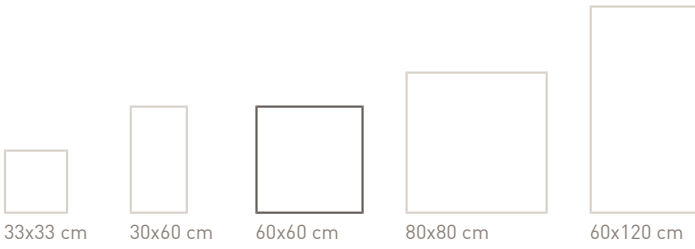

ARES

ÜRÜN TEKNİK ÖZELLİKLERİ

Ürün Kodu	Doku	Renk	Ebat	İç Mekanda Kullanım	Dış Mekanda Kullanım	Yüzey Görünümü	Ürün Cinsi	Kalıp	Bünye	PEI Değeri	V Skalası	R Değeri
P11553	Beton	Gri	60x60	Duvar ve Yer	Duvar ve Yer	Mat	Sırlı Granit	Düz	Color Body	IV	V3	R10